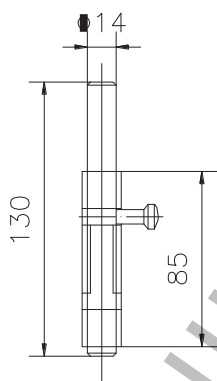

Сюрме Estebro® за входна врата за заваряване дълго 85 мм

Designation: Bolt to weld, short

Family: Diverse products

Material: F1 steel, DD11 steel

Finish: Zinc-plated

Description: Component used to prevent the involuntary opening of the door. The bolt has a $\varnothing 7$ mm hole for the possible installation of a padlock. It is fixed to the door by welding.

Продукт: [Сюрме Estebro® за входна врата за заваряване дълго 85 мм](#)

Категория: [Сюрмета и резета](#)

Бранд: [Estebro®](#)

Категория бранд: [Сюрме Estebro®](#)